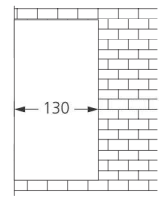

INWALL 4

IS10044A

0049277 - 5.6kg
0049278 - 5.6kg

⚡ 230-240V
H05RN-F3G Ø7 3 x 1mm² Min