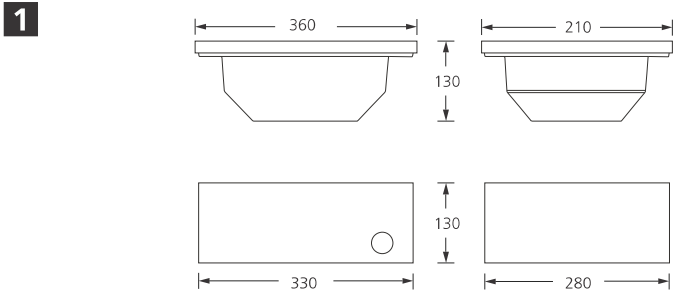

INWALL 4

IS10044A

0049277 - 5.6kg
0049278 - 5.6kg

⚡ 230-240V
H05RN-F3G Ø7 3 x 1mm² Min