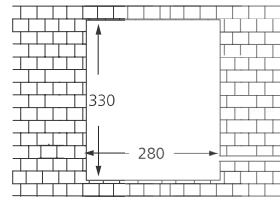

INWALL 4

IS10044A

0049277 - 5.6kg
0049278 - 5.6kg

⚡ 230-240V
H05RN-F3G Ø7 3 x 1mm² Min